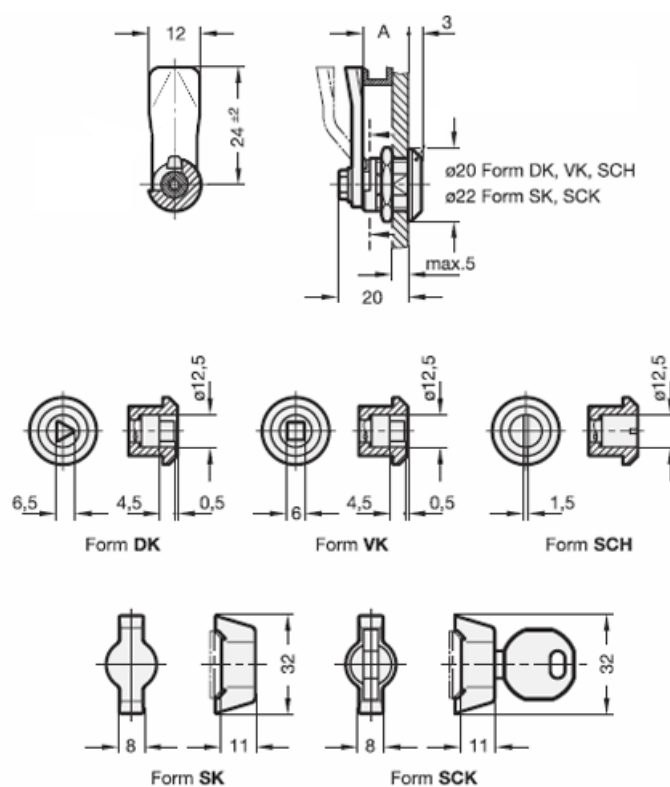

Data Sheet

Article number: 20726004

Description: E+G Mini latch
GN 115.1-DK-7,5

Measures

A = 7.5